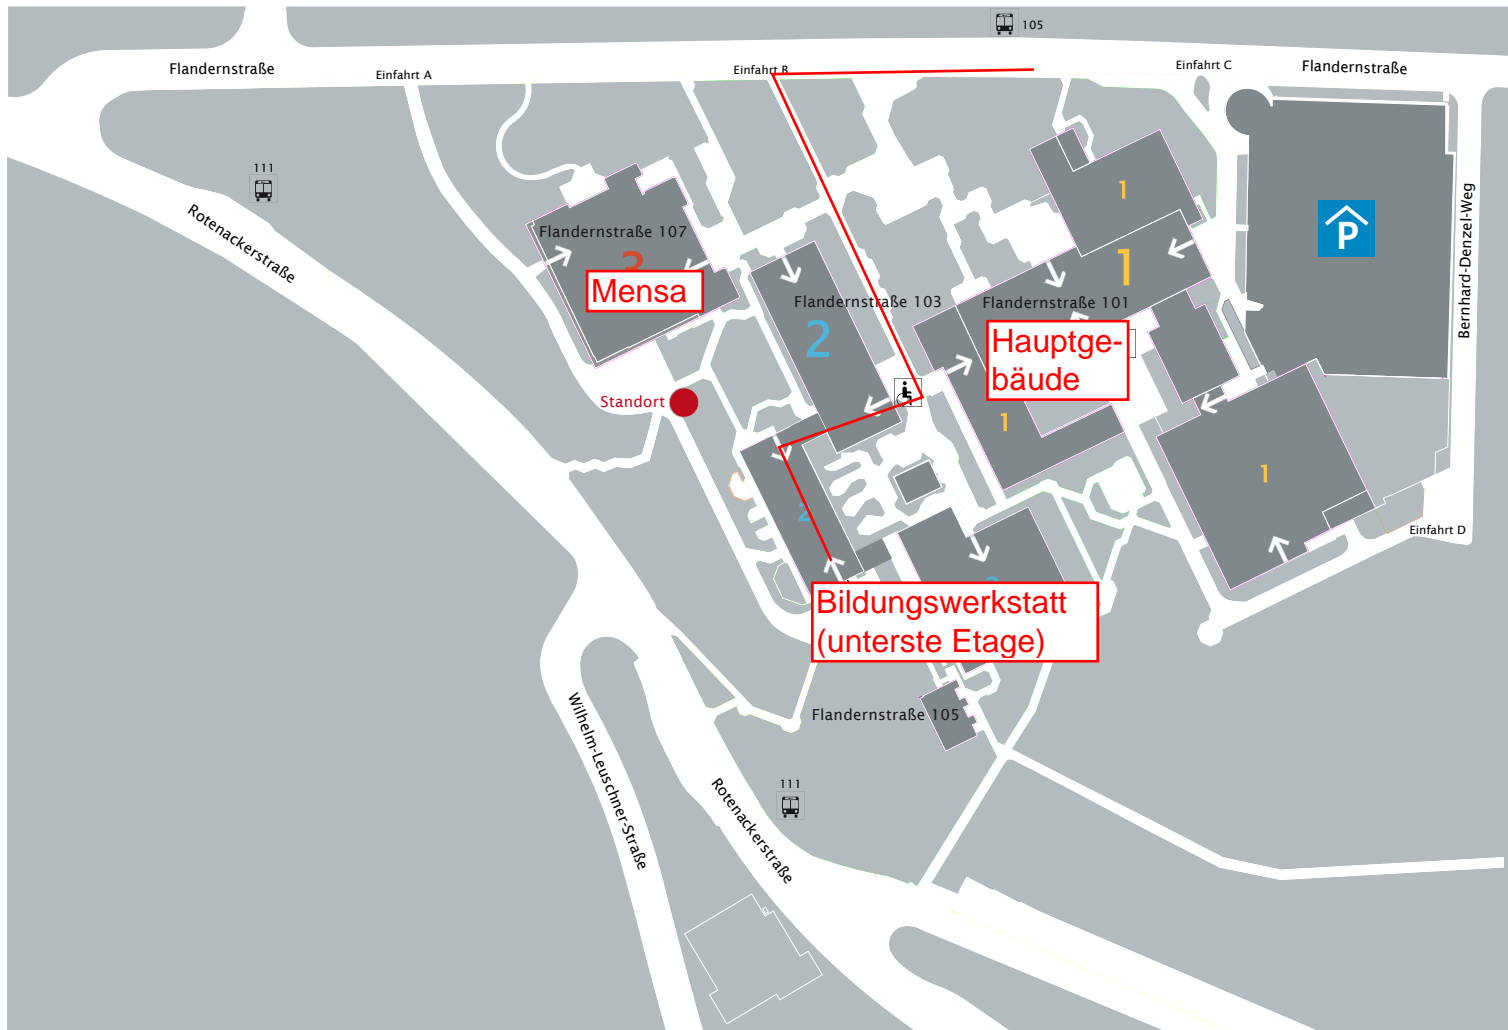

## Lageplan Hochschulzentrum (HZE) Flanderstraße mit Weg zur Bildungswerkstatt

**Hochschule Esslingen**  
University of Applied Sciences

**Gebäude 1** Flanderstraße 101  
Fahrzeugtechnik  
Graduate School  
Informationstechnik  
Soziale Arbeit,  
Gesundheit und Pflege  
Hörsäle, Seminarräume  
Besprechungsräume  
Bibliothek, Rechenzentrum  
Studierendenservice  
Technische Abteilung  
Aula, Sportstätten

**Standort Esslingen**  
Kanalstraße 33

**Gebäude 2** Flanderstraße 103  
Betriebswirtschaft  
Graduate School  
Soziale Arbeit,  
Gesundheit und Pflege  
Hörsäle, Seminarräume  
Technische Abteilung  
  
Staatliches Seminar  
für Didaktik und  
Lehrerbildung  
(Gymnasien)

Rektorat, Verwaltung  
Fakultäten:  
Angewandte  
Naturwissenschaften  
Fahrzeugtechnik  
Grundlagen  
Maschinenbau  
Versorgungstechnik  
und Umwelttechnik  
Aula

**Gebäude 3** Flanderstraße 107  
Studentenwerk Stuttgart  
Hochschuldienstleister  
- Amt für Ausbildungsförderung  
- Mensa